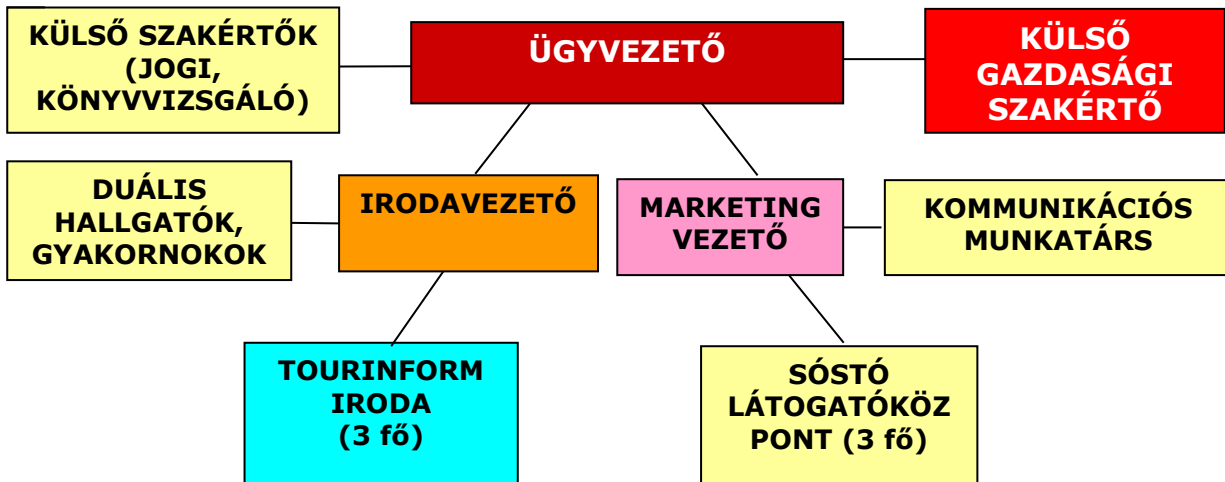

# MUNKASZERVEZET

Főállású alkalmazottak száma: 9 fő alkalmazott

Megbízással: 1 fő ügyvezető

## Back Office (4 fő)

- ügyvezető

legmagasabb végzettség: felsőfok (egyetem)

- Értékesítési és marketing vezető

legmagasabb végzettség: felsőfok (főiskola)

- Irodavezető

legmagasabb végzettség: felsőfokú szakképesítés