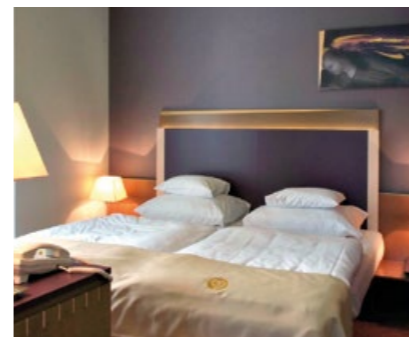

## SZENT GELLÉRT HOTEL\*\*\*

4

A történelmi belváros központi, mégis csendes pontján ideális a pihenni vágyóknak, az aktív és kulturális élményeket keresőknek is. Felújítás után belsőépítészeti díjat kapott!