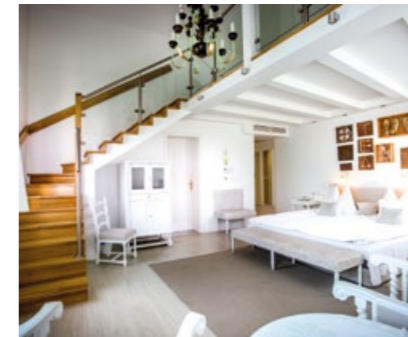

Székesfehérvár, Szárcsa u. 1.
+36 22 325 700
szarcsa@szarcsa.hu
www.szarcsa.hu

HOTEL PLATÁN***

6

A belvárostól 15 perc sétára, csendes, platánfás utcában a vendégeket játékos városnéző randevúra várják, de az üzleti tréningek is modern, elegáns otthonra találnak.