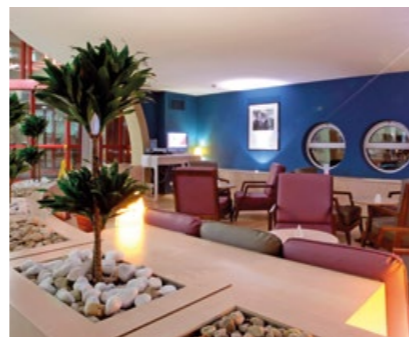

NOVOTEL HOTEL****

2

Megszokott Novotel színvonal a városközpontban légkondicionált szobákkal, étteremmel, bárral, mélygarázzsal, konferencia szolgáltatással, wellness- és fitness központtal.