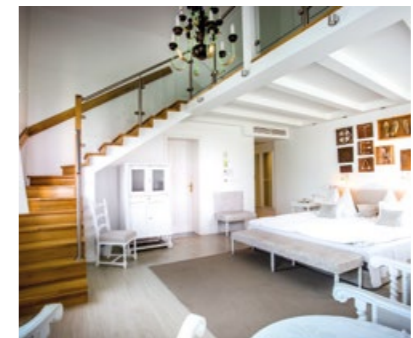

Székesfehérvár, Szárcsa u. 1.
+36 22 325 700
szarcsa@szarcsa.hu
www.szarcsa.hu

HOTEL PLATÁN***

6

A belvárostól 15 perc sétára, csendes, platánfás utcában a vendégeket játékos városnéző randevúra várják, de az üzleti tréningek is modern, elegáns otthonra találnak.