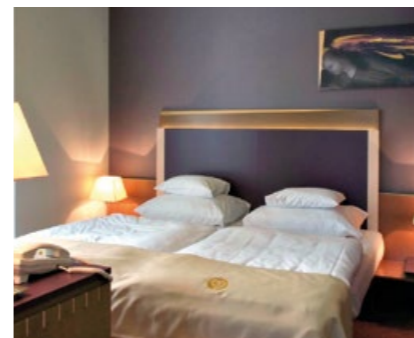

Székesfehérvár, Ligetsor 50A
+36 22 799 099
hotel@lakesidehotel.hu
www.lakesidehotel.hu

SZENT GELLÉRT HOTEL***

4

A történelmi belváros központjában, mégis csendes pontján ideális a pihenni vágyóknak, az aktív és kulturális élményeket keresőknek is. Felújítás után belsőépítészeti díjat kapott!